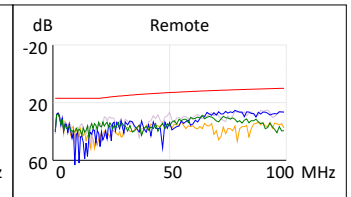

Wiremap:Pass

	Value	Limit	Margin
Length (m):	64,3	100,0	35,7
Cable NVP:	68,0	-	-
Propagation Delay (ns):	322,0	555,0	233,0
Delay Skew (ns):	7,0	50,0	43,0
Resistance (Ohms):	13,5	25,0	11,5

Wiremap: T568B

Insertion Loss:Pass

	<u>Worst Margin:</u>	<u>Worst Value:</u>
Local:	Local:	
Pair:	12	12
Value (dB):	1,9	13,1
Limit (dB):	3,1	23,9
Margin (dB):	1,2	10,8
Frequency (MHz):	1,90	99,50

Return Loss:Pass

	<u>Worst Margin:</u>		<u>Worst Value:</u>	
	Local:	Remote:	Local:	Remote:
Pair:	45	36	45	45
Value (dB):	22,3	29,4	22,3	24,7
Limit (dB):	10,0	16,5	10,0	11,1
Margin (dB):	12,3	12,9	12,3	13,6
Frequency (MHz):	100,00	22,30	100,00	77,75