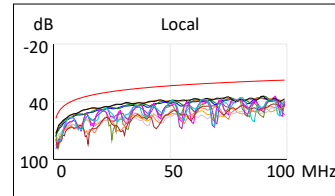

ACR-F:Pass

	<u>Worst Margin:</u>		<u>Worst Value:</u>	
	Local:	Remote:	Local:	Remote:
Pair:	45-36	36-45	45-12	12-45
Value (dB):	48,8	48,5	34,1	34,2
Limit (dB):	35,5	35,2	18,3	18,3
Margin (dB):	13,3	13,3	15,8	15,9
Frequency (MHz):	12,40	12,85	90,00	90,00