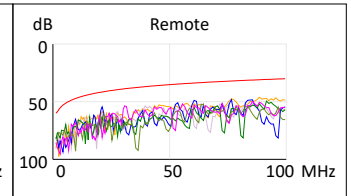

Insertion Loss:Pass

	<u>Worst Margin:</u>	<u>Worst Value:</u>
Local:	Local:	
Pair:	12	12
Value (dB):	1,9	13,1
Limit (dB):	3,1	23,9
Margin (dB):	1,2	10,8
Frequency (MHz):	1,90	99,50

Return Loss:Pass

	<u>Worst Margin:</u>		<u>Worst Value:</u>	
	Local:	Remote:	Local:	Remote:
Pair:	45	36	45	45
Value (dB):	22,3	29,4	22,3	24,7
Limit (dB):	10,0	16,5	10,0	11,1
Margin (dB):	12,3	12,9	12,3	13,6
Frequency (MHz):	100,00	22,30	100,00	77,75

NEXT:Pass

	<u>Worst Margin:</u>		<u>Worst Value:</u>	
	Local:	Remote:	Local:	Remote:
Pair:	12-78	12-78	12-45	12-36
Value (dB):	55,1	54,5	45,1	46,2
Limit (dB):	41,7	41,6	30,5	31,0
Margin (dB):	13,4	12,9	14,6	15,2
Frequency (MHz):	20,80	21,10	94,00	88,50