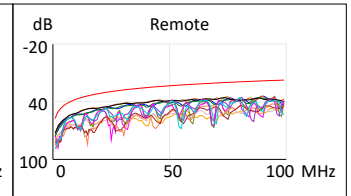

ACR-F:Pass

	<u>Worst Margin:</u>		<u>Worst Value:</u>	
	Local:	Remote:	Local:	Remote:
Pair:	45-36	36-45	45-12	12-45
Value (dB):	48,8	48,5	34,1	34,2
Limit (dB):	35,5	35,2	18,3	18,3
Margin (dB):	13,3	13,3	15,8	15,9
Frequency (MHz):	12,40	12,85	90,00	90,00