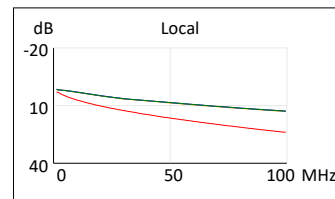

Wiremap:Pass

	Value	Limit	Margin
Length (m):	64,3	100,0	35,7
Cable NVP:	68,0	-	-
Propagation Delay (ns):	322,0	555,0	233,0
Delay Skew (ns):	7,0	50,0	43,0
Resistance (Ohms):	13,5	25,0	11,5

Wiremap: T568B

Insertion Loss:Pass

	<u>Worst Margin:</u>	<u>Worst Value:</u>
Local:	Local:	
Pair:	12	12
Value (dB):	1,9	13,1
Limit (dB):	3,1	23,9
Margin (dB):	1,2	10,8
Frequency (MHz):	1,90	99,50

Return Loss:Pass

	<u>Worst Margin:</u>		<u>Worst Value:</u>	
	Local:	Remote:	Local:	Remote:
Pair:	45	36	45	45
Value (dB):	22,3	29,4	22,3	24,7
Limit (dB):	10,0	16,5	10,0	11,1
Margin (dB):	12,3	12,9	12,3	13,6
Frequency (MHz):	100,00	22,30	100,00	77,75