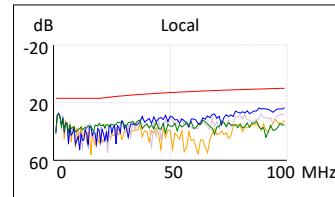

Wiremap:Pass

	Value	Limit	Margin
Length (m):	64,3	100,0	35,7
Cable NVP:	68,0	-	-
Propagation Delay (ns):	322,0	555,0	233,0
Delay Skew (ns):	7,0	50,0	43,0
Resistance (Ohms):	13,5	25,0	11,5

Wiremap: T568B

Insertion Loss:Pass

	<u>Worst Margin:</u>	<u>Worst Value:</u>
Local:	Local:	
Pair:	12	12
Value (dB):	1,9	13,1
Limit (dB):	3,1	23,9
Margin (dB):	1,2	10,8
Frequency (MHz):	1,90	99,50

Return Loss:Pass

	<u>Worst Margin:</u>		<u>Worst Value:</u>	
	Local:	Remote:	Local:	Remote:
Pair:	45	36	45	45
Value (dB):	22,3	29,4	22,3	24,7
Limit (dB):	10,0	16,5	10,0	11,1
Margin (dB):	12,3	12,9	12,3	13,6
Frequency (MHz):	100,00	22,30	100,00	77,75