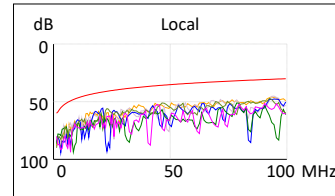

Insertion Loss:Pass

	<u>Worst Margin:</u>	<u>Worst Value:</u>
Local:	Local:	
Pair:	12	12
Value (dB):	1,9	13,1
Limit (dB):	3,1	23,9
Margin (dB):	1,2	10,8
Frequency (MHz):	1,90	99,50

Return Loss:Pass

	<u>Worst Margin:</u>		<u>Worst Value:</u>	
	Local:	Remote:	Local:	Remote:
Pair:	45	36	45	45
Value (dB):	22,3	29,4	22,3	24,7
Limit (dB):	10,0	16,5	10,0	11,1
Margin (dB):	12,3	12,9	12,3	13,6
Frequency (MHz):	100,00	22,30	100,00	77,75

NEXT:Pass

	<u>Worst Margin:</u>		<u>Worst Value:</u>	
	Local:	Remote:	Local:	Remote:
Pair:	12-78	12-78	12-45	12-36
Value (dB):	55,1	54,5	45,1	46,2
Limit (dB):	41,7	41,6	30,5	31,0
Margin (dB):	13,4	12,9	14,6	15,2
Frequency (MHz):	20,80	21,10	94,00	88,50